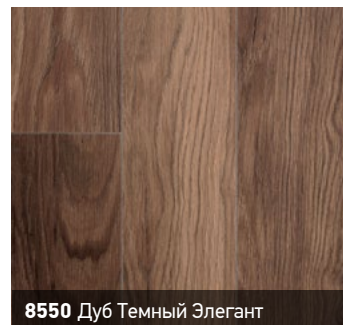

Коллекция Alloc «Prestige» Narrow / Wide

- Самый прочный ламинат мире 34 класса
- Пожизненная гарантия в комнатах
- Для всех типов помещений
- Narrow: 8 декоров, особенная «узкая» планка, имитация различных пород дерева
- Wide: 6 декоров, особенная «широкая» планка, имитация различных пород дерева и камня

Размеры	Длина 1200 мм / 1200 мм, ширина 128 мм / 299 мм
Толщина	12,3 мм
Упаковка	8 панелей / 5 панелей
Площадь упаковки	1,229 кв. м / 1,797 кв. м
Основа	HDF Aqua Resist — Водостойкая, высокоплотная древесноволокнистая плита
Материал подложки	Шумопоглощающая система Silent System — понижает более 50% шума в помещении
Замковая система	Усовершенствованный алюминиевый замок 5G-4G нового поколения
Класс эксплуатации	34
Поверхность	HPL — Ламинат высокого давления (EN 438)

Alloc «Prestige» Narrow

Длина 1200 мм, ширина 128 мм, толщина 12,3 мм,
8 панелей, площадь упаковки 1,229 кв. м

Alloc «Prestige» Wide

Длина 1200 мм, ширина 299 мм, толщина 12,3 мм,
5 панелей, площадь упаковки 1,797 кв. м