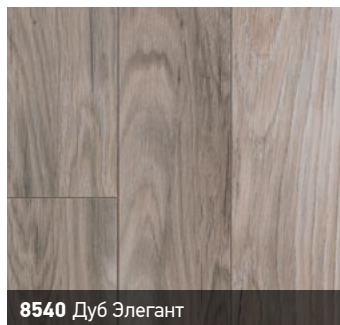

Коллекция Alloc «Prestige» Narrow / Wide

- Самый прочный ламинат мире 34 класса
- Пожизненная гарантия в комнатах
- Для всех типов помещений
- Narrow: 8 декоров, особенная «узкая» планка, имитация различных пород дерева
- Wide: 6 декоров, особенная «широкая» планка, имитация различных пород дерева и камня

Размеры	Длина 1200 мм / 1200 мм, ширина 128 мм / 299 мм
Толщина	12,3 мм
Упаковка	8 панелей / 5 панелей
Площадь упаковки	1,229 кв. м / 1,797 кв. м
Основа	HDF Aqua Resist — Водостойкая, высокоплотная древесноволокнистая плита
Материал подложки	Шумопоглощающая система Silent System — понижает более 50% шума в помещении
Замковая система	Усовершенствованный алюминиевый замок 5G-4G нового поколения
Класс эксплуатации	34
Поверхность	HPL — Ламинат высокого давления (EN 438)

Alloc «Prestige» Narrow

Длина 1200 мм, ширина 128 мм, толщина 12,3 мм,
8 панелей, площадь упаковки 1,229 кв. м

Alloc «Prestige» Wide

Длина 1200 мм, ширина 299 мм, толщина 12,3 мм,
5 панелей, площадь упаковки 1,797 кв. м