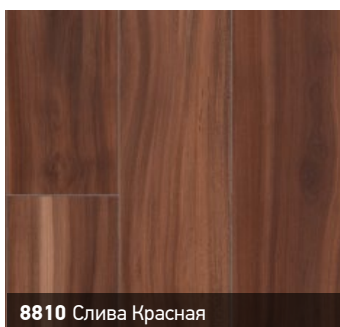

8540 Дуб Элегант

4311 Вишня Американская

8810 Слива Красная