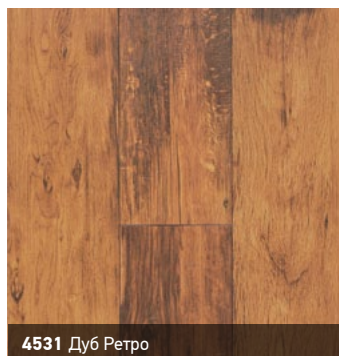

4243 Дуб Дворцовый

5523 Дуб Классик Масло

5221 Сосна Коричневая

8551 Дуб Серый Однополосный

5881 Ситилайн Светло-Бежевый

8501 Дуб Натур Однополосный

5522 Дуб Дымчатый

4592 Дуб Натуральный

5562 Дуб Прованс

8521 Дуб Карамба

8522 Дуб Серебряный

4812 Орех Волнистый

5561 Дуб Капучино

5333 Вишня Дикая

5001 Мозаика

4862 Дуссие Масло

5888 Массари Натуральная

5851 Трендлайн Естественный

4531 Дуб Ретро

4862 Дуссие Масло Палуба

5571 Дуб Деревенский

4321 Вишня Ретро

5801 Бамбук

5853 Орех Элегант