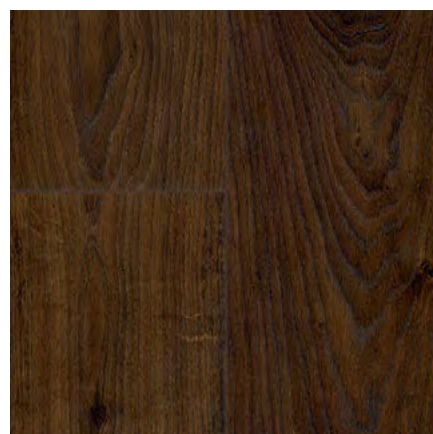

ДОСКА ДУБА НАТУРАЛЬНОГО СТАРИННОГО
ELITE UE 1387

ДОСКА ДУБА СЕРОГО СТАРИННОГО
ELITE UE 1388

ДОСКА ДУБА ТЕМНОГО СТАРИННОГО
ELITE UE 1389

ДОСКА ДУБОВАЯ ЧЕРНАЯ ЛАКИРОВАННАЯ
ELITE UE 1306

ДОСКА ДУБА БЕЛОГО ЗАТЕМНЕННАЯ
ELITE UE 1496  > 58