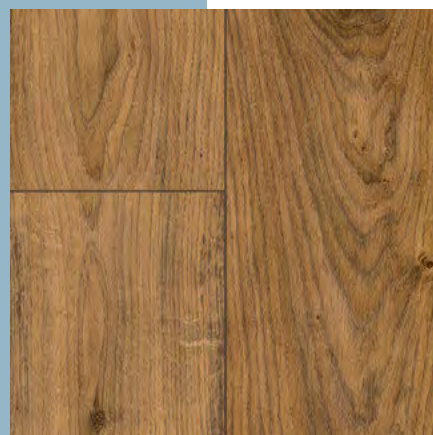

**QUICK STEP®**

ELITE

ДОЩАТЫЙ ПОЛ С
ИЗЯЩНОЙ ОТДЕЛКОЙ
КРАЕВ

Длина: 138 см
Ширина: 15,6 см
Толщина: 8 мм
1 упаковка: ± 1,7222 м²: 8 планок
1 палата: ± 103,322 м²:
60 упаковок

ДОСКА ДУБОВАЯ СВЕТЛО-СЕРАЯ ЛАКИРОВАННАЯ
ELITE UE 1304