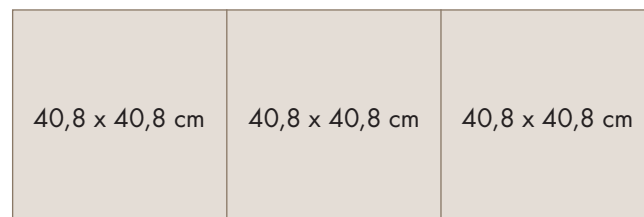

EXQUISA

ПОПУЛЯРНЫЕ ОРНАМЕНТЫ
ПЛИТКИ С ГЛУБОКОЙ
СТРУКТУРОЙ ПОВЕРХНОСТИ
(ТЕХНОЛОГИЯ UNICLIC® MULTIFIT)

Длина: 122,4 см

Ширина: 40,8 см

Толщина: 8 мм

1 упаковка: ± 1 м²: 2 планки

1 палета: ± 99,878 м²: 100 упаковок

Длинная сторона

Короткая сторона

- > Едва заметные стыки акцентируют каждую плитку вашего пола
- > Живая и энергичная: 1 плитка также подразделяется на две, три и более плиток
- > Простота укладки в связке, благодаря разметке
- > Простота укладки, благодаря крупному формату и технологии Uniclic® Multifit

Инфо

Подходящие
плинтусы и
профили
см. на стр. 98.

НОВАЯ
КОЛЛЕКЦИЯ
ПЛИТКИ

1 ПЛИТКА И 4 РАЗЛИЧНЫЕ ПЕРСПЕКТИВЫ

2 ПЛИТКИ В 1

3 ПЛИТКИ В 1

МНОГОСТРУКТУРНЫЙ РИСУНОК

ЕДИНЫЙ ЦЕЛЬНЫЙ ОРНАМЕНТ НА ПЛИТКЕ