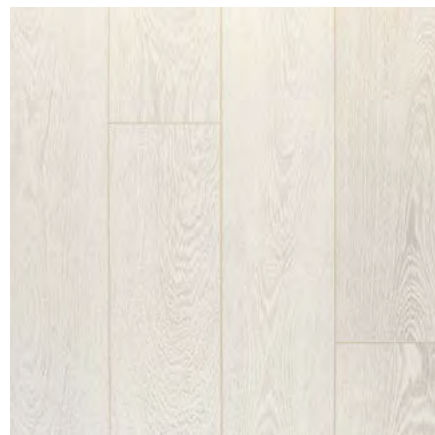

ELIGNA

ДОЩАТЫЙ ПОЛ
БЕЗ V-ОБРАЗНОЙ КАНАВКИ

КОД U/UM

Длина: 138 см

Ширина: 15,6 см

Толщина: 8 мм

1 упаковка: ± 1,7222 м²: 8 планок

1 палета: ± 103,332 м²: 60 упаковок

PERSPECTIVE®

ДОЩАТЫЙ ПОЛ
С V-ОБРАЗНОЙ КАНАВКОЙ

Код UF

Длина: 138 см

Ширина: 15,6 см

Толщина: 9,5 мм

1 упаковка: ± 1,5070 м²: 7 планок

1 палета: ± 90,420 м²: 60 упаковок

- > Канавки придают комнате глубину
- > Планки изящного формата
- > Крупный формат, естественные вариации цвета между планками
- > Благодаря системе Uniclic® укладка производится легко и быстро
- > До двенадцати различных планок в одном дизайне

Инфо

Подходящие
плинтусы и
профили
см. на стр. 98.

БЕНГЕ ИНТЕНСИВНЫЙ

ELIGNA U 1300 (БЕЗ КАНАВОК)

PERSPECTIVE UF 1300 (С 4-МЯ КАНАВКАМИ)

Designers' CHOICE