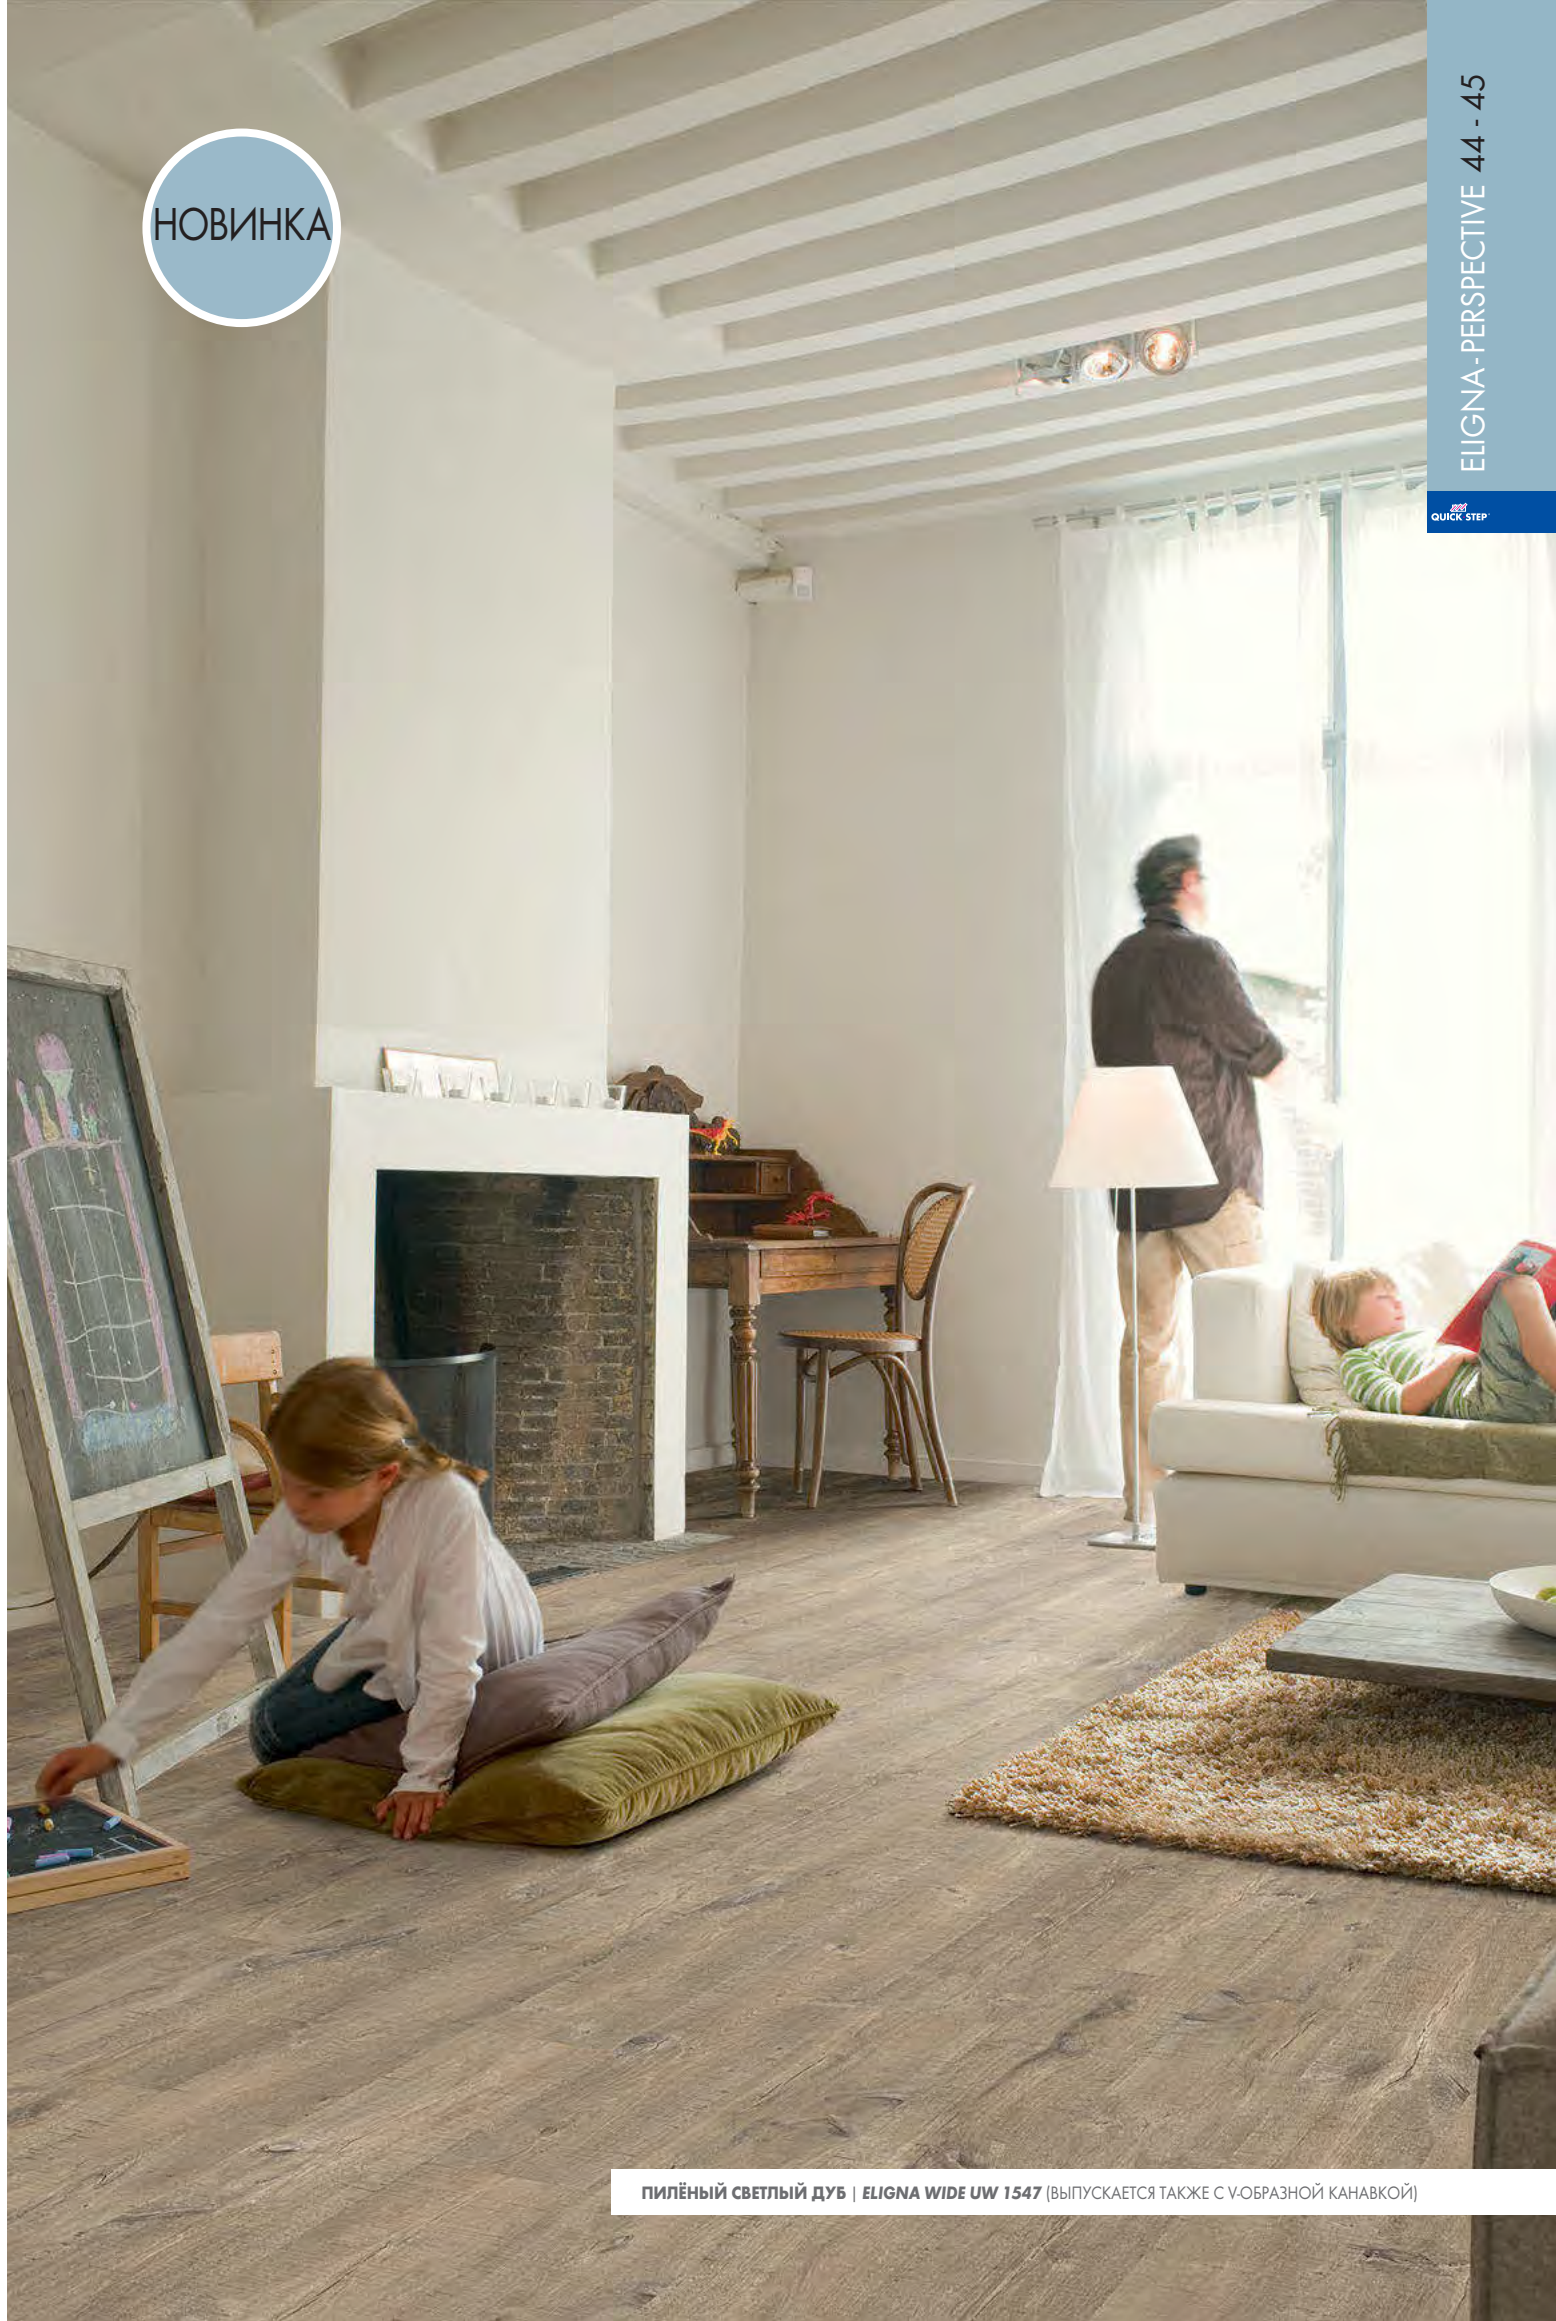

НОВИНКА

ELIGNA - PERSPECTIVE 44 - 45
QUICK STEP

ПИЛЁНЫЙ СВЕТЛЫЙ ДУБ | ELIGNA WIDE UW 1547 (ВЫПУСКАЕТСЯ ТАКЖЕ С ВОБРАЗНОЙ КАНАВКОЙ)