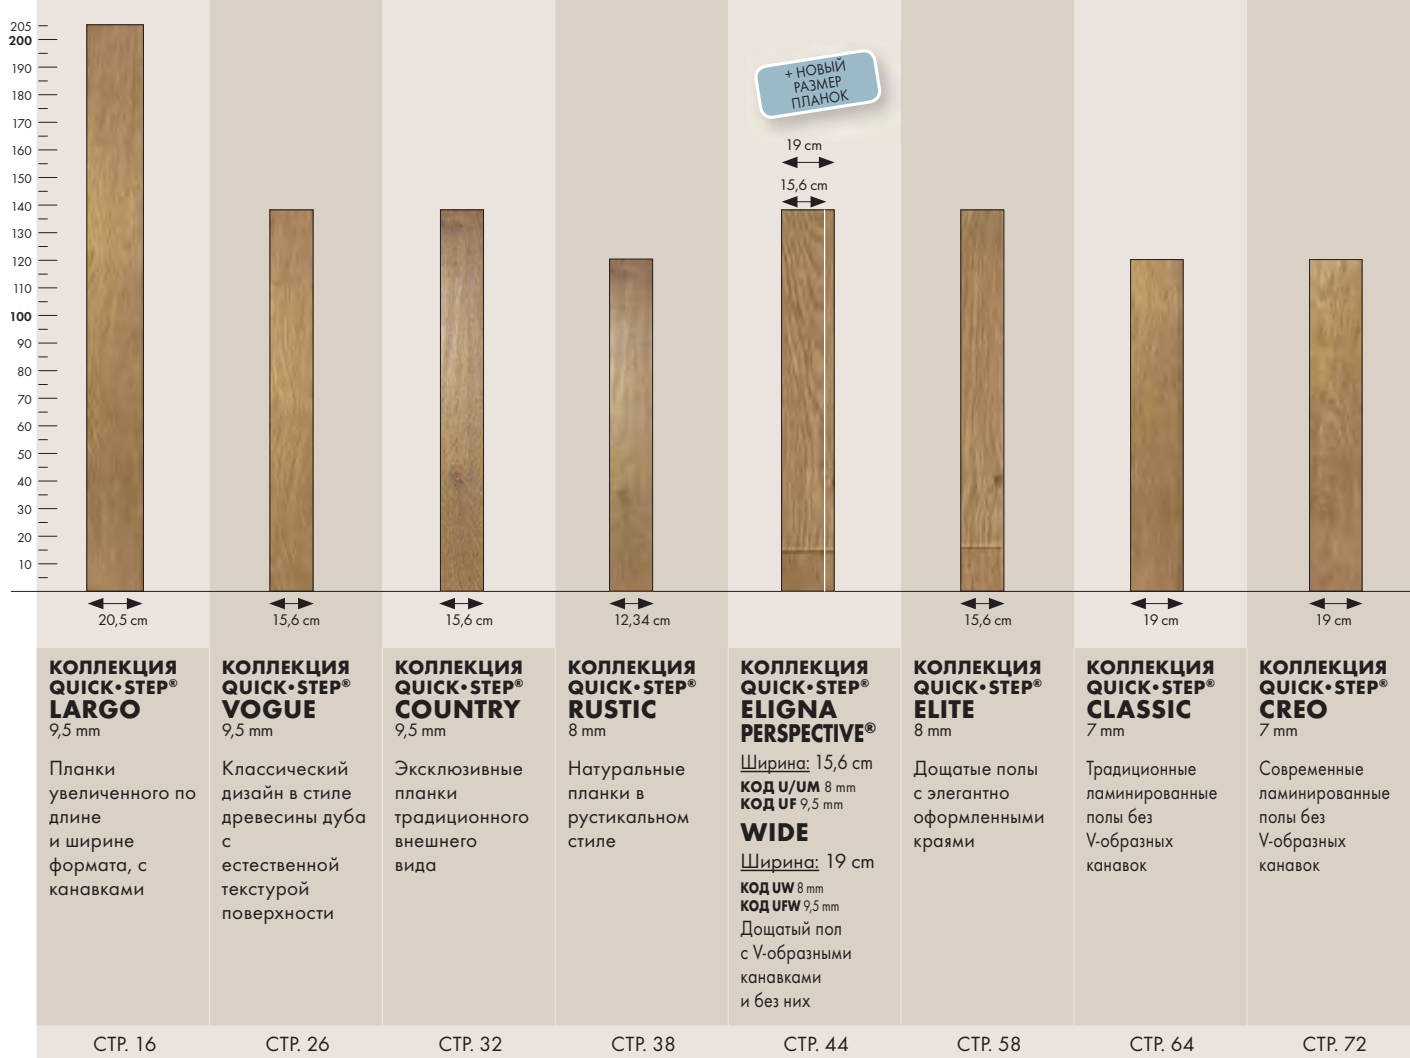

С ЛЮБОВЬЮ К ПРИРОДЕ

Приобретая полы Quick•Step®, вы приносите в дом безвредную для окружающей среды продукцию. Сертификат PEFC (программа подтверждения сертификации лесов) гарантирует, что вся древесина, используемая для изготовления опорных плит из ДВП высокой плотности, добывается из лесов со строгим учётом будущих потребностей. Кроме того, Quick•Step® является обладателем экологической декларации Environmental Product Declaration (EPD). Этим международным сертификатом признаются экологические характеристики ламинированных полов Quick•Step® на протяжении всего срока службы. Настроенный текущий контроль и усилия, направленные на сокращение воздействия на окружающую среду, говорят об активном вкладе Quick•Step® в улучшение среды обитания.

Коллекции Creo и Classic: 20 лет.

ВАШ СОВЕТЧИК В ВЫБОРЕ ЛУЧШЕГО ЛАМИНИРОВАННОГО ПОЛА

ПЛАНКИ

ПЛИТКИ

ПРИГЛАШАЕМ ПОСЕТИТЬ НАШ САЙТ:
WWW.QUICK-STEP.COM
И ПОДОБРАТЬ ДЛЯ СЕБЯ
ДИЗАЙН ИНТЕРЬЕРА

Начните работать над своим интерьером с планировки комнаты, обращая внимание на цветовое решение мебели и стен. А затем перейдите к выбору пола, рассматривая различные варианты дизайна, пока не остановитесь на том, что придется вам по вкусу.