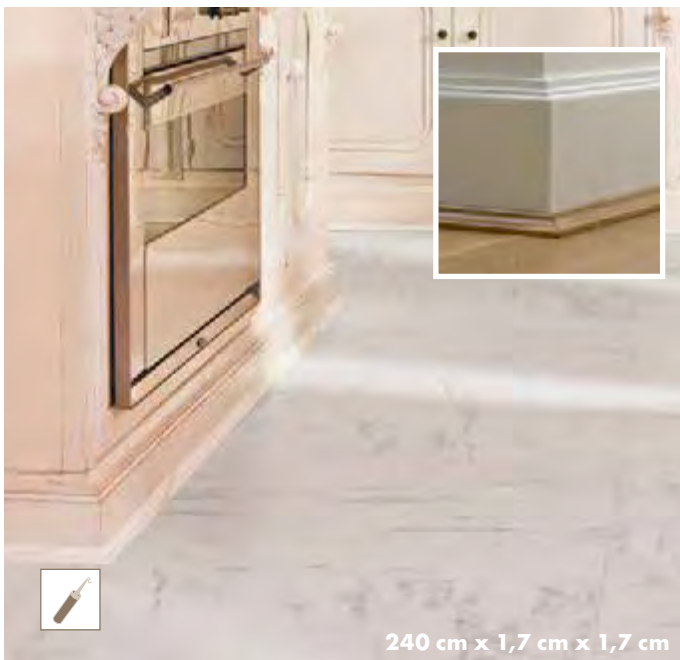

240 cm x 1,7 cm x 1,7 cm

СКОЦИЯ QSSCOT(-)*

Завершающий штрих при отделке пола, который, при необходимости, можно комбинировать с уже установленным плинтусом.

*поставка в Россию по предварительному заказу