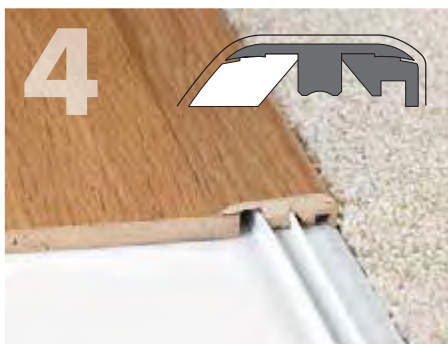

Нож и планка поставляются в комплекте с профилем.

Резка профиля осуществляется по направлению стрелки-указателя на ноже.

Ламинированный профиль Incizo®

QSINCP(-)

- > Размеры:
215 см x 4,8 см x 1,3 см
- > Комплект:
1 профиль Incizo®,
1 нож и 1 пластмассовая направляющая