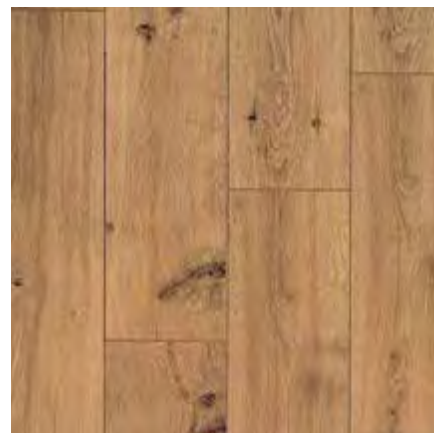

ДОСКА НАТУРАЛЬНОЙ ВИШНИ ЛАКИРОВАННАЯ
ELIGNA U 864 (БЕЗ КАНАВОК)
PERSPECTIVE UF 864 (С 4-МЯ КАНАВКАМИ)

ДОСКА НАТУРАЛЬНОГО ДУБА VINTAGE ЛАКИРОВАННАЯ
ELIGNA U 995 (БЕЗ КАНАВОК) >49
PERSPECTIVE UF 995 (С 4-МЯ КАНАВКАМИ)