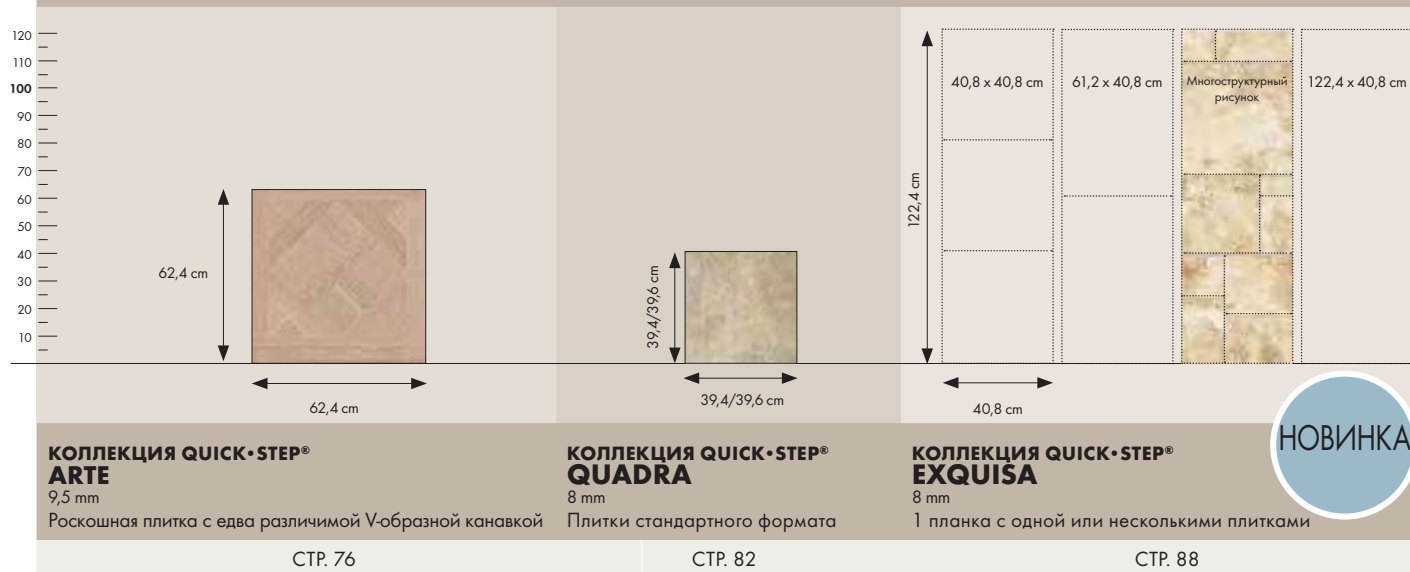

Коллекции Creo и Classic: 20 лет.

ВАШ СОВЕТЧИК В ВЫБОРЕ ЛУЧШЕГО ЛАМИНИРОВАННОГО ПОЛА

ПЛАНКИ

ПЛИТКИ

ПРИГЛАШАЕМ ПОСЕТИТЬ НАШ САЙТ:
WWW.QUICK-STEP.COM
И ПОДОБРАТЬ ДЛЯ СЕБЯ
ДИЗАЙН ИНТЕРЬЕРА

Начните работать над своим интерьером с планировки комнаты, обращая внимание на цветовое решение мебели и стен. А затем перейдите к выбору пола, рассматривая различные варианты дизайна, пока не остановитесь на том, что придется вам по вкусу.