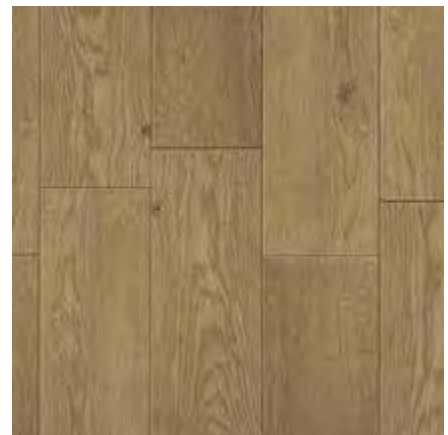

ДОСКА ДУБА МАТОВАЯ ПРОМАСЛЕННАЯ
ELIGNA U 312 (БЕЗ КАНАВОК) >48
PERSPECTIVE UF 312 (С 4-МЯ КАНАВКАМИ)