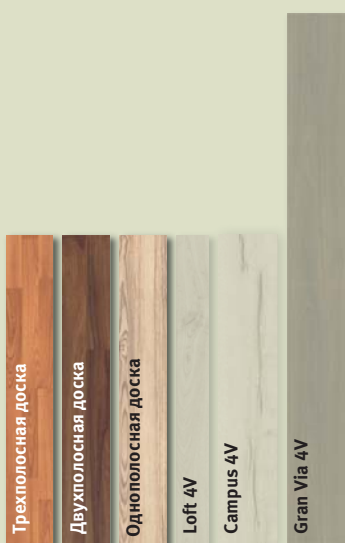

2-полосная, 3-полосная, однополосная доска: классика для превосходного интерьера.

Благодаря нашему двухполосному дизайну внушает имитация древесины больше пространства, внешний вид становится более четким – и при этом выделяется особой оживленностью. Наши 3-полосные доски, известные также как корабельная полуба, отличаются тремя лежащими рядом полосами на каждом элементе. А классическая доска деревенского характера восхищает клиентов своим высококачественным видом так с фаской как и без фаски.