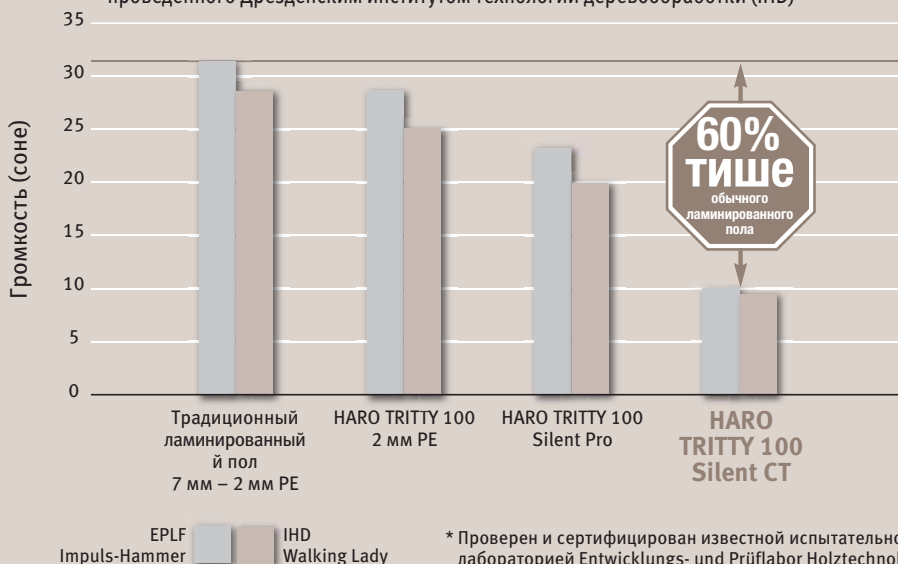

Пол HARO TRITTY Silent CT с технологией ComforTec

- Единственный пол, который уменьшает бытовой шум на 60% (по сравнению с обычными ламинированными полами со звукоизолирующей подложкой)
- Настолько же выгодный, но намного лучше, чем ламинированный пол с дополнительно приобретенной высококачественной звукоизолирующей подложкой
- Благодаря технологии Top Connect пол легко укладывается
- Не требует клея и не загрязняет квартиру вредными веществами
- Немедленная эксплуатация сразу же после укладки
- Высокая износостойкость, толщина до 10 мм
- До 25 лет гарантии
- Предназначен для полов с подогревом
- По желанию больше 80 декоров, доступных в сериях TRITTY 75, TRITTY 100 и TRITTY 250.

Ощутимо тише – это подтверждают и независимые измерения уровня шума.

Сертификат о прохождении испытания “Impuls-Hammer”, проведенного Европейской ассоциацией производителей ламинированных полов (EPLF), и “Walking Lady”*, проведенного Дрезденским институтом технологий деревообработки (IHD)