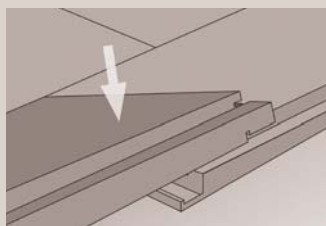

Простейшая система укладки в мире: HARO Top Connect.

Для всех, кто желает укладывать свой ламинированный пол самостоятельно, но пока не пробовал по разным причинам, мы разработали систему Top Connect. С помощью этой простейшей системы укладки в мире, Вы можете собирать красивейшие полы очень просто и с превосходной стабильностью. Даже без инструментов. Элементы только нужно вставить с продольной стороны и без особых усилий зафиксировать с торцевой стороны. Пол сразу же лежит как надо и он пригоден для жилья, а если Вы переезжаете в другое место, то можно его таким же простым способом демонтировать.

Прижать