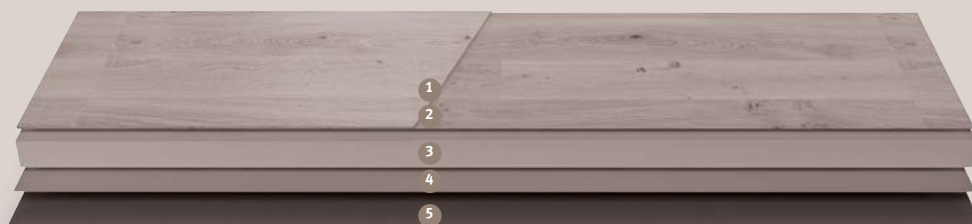

## Внешне красиво – внутри качество – структура ламинированного пола

Ламинированные полы HARO это уже больше 25 лет успешной истории бренда. Это не только уникальные имитации древесины, почти не различаемые от оригинальных, а прежде всего комплексная техническая конструкция наших ламинированных полов. Мы предлагаем Вам супер качество продукции класса премиум для долгой счастливой жизни с ламинатом бренда HARO.