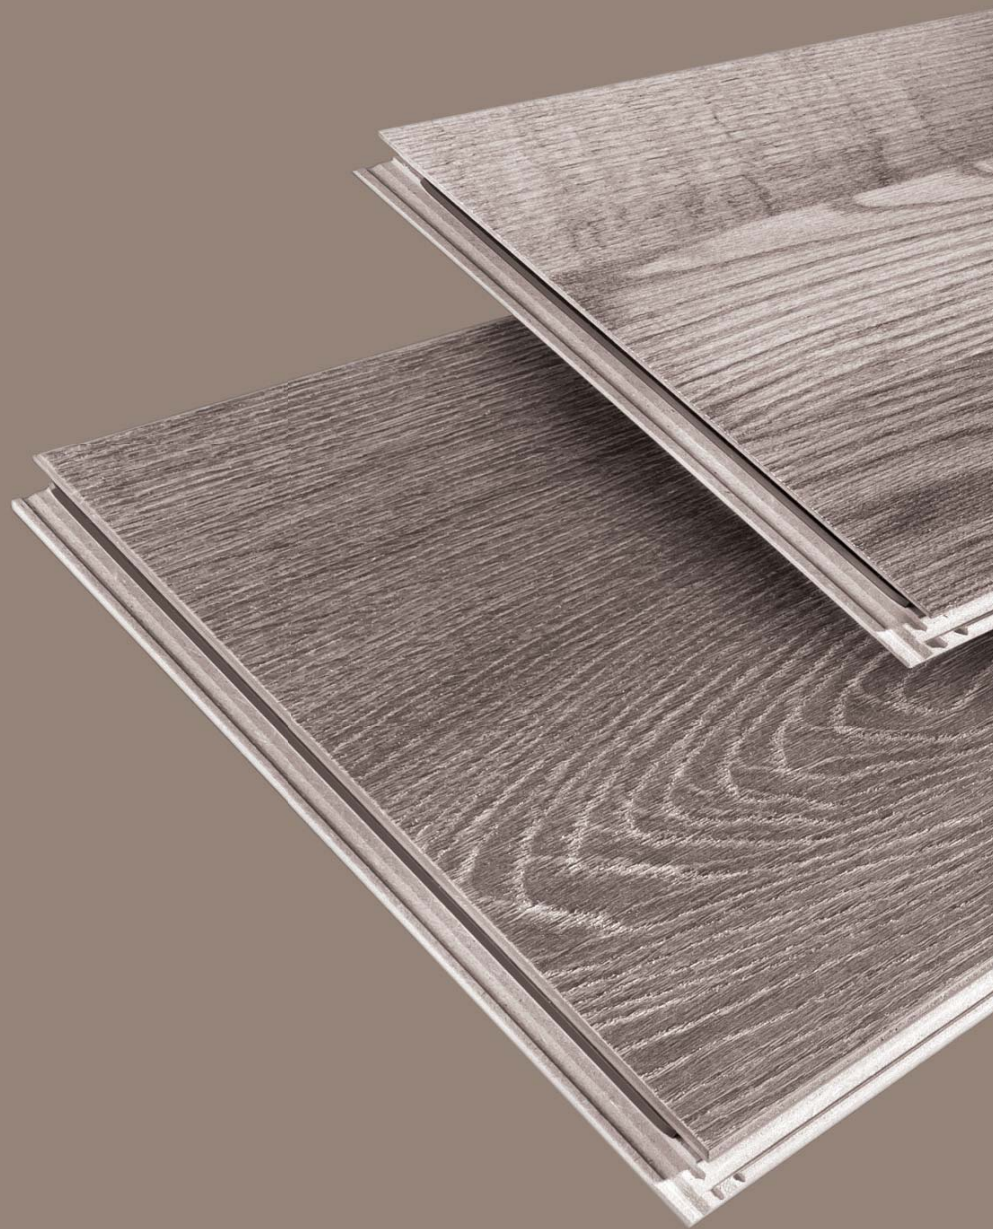

Арт. № 530 588

Однополосная доска  
**ЯТОБА БРАЗИЛЬ\***

Арт. № 526 759

НАО TRITTY 250  
однополосная доска 4V  
ДУБ КАНЗАС\*  
ПОРЕ РУСТИКАЛЬ

\*Имитация дерева

Внутренние качества залог  
высокого комфорта.