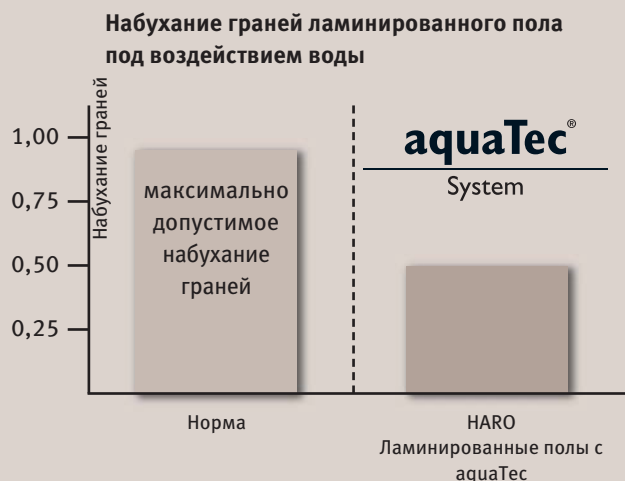

Стабилизирующий слой – действительно срабатывающий стабилизатор

Стабилизирующий слой, в нижней части доски ламината, состоит из пропитанной смолой бумаги и предназначен в первую очередь для компенсации напряжения относительно Overlay. Если плита носителя покрывается только с одной стороны ламинатом, тогда она деформируется из-за одностороннего абсорбирования влаги, специалисты называют это поперечным короблением. Кроме того, нижний слой бумаги пропитывается смолами и предотвращает поверхностное проникновение влаги из основания. В серии TRITTY 250 используем двойной слой, для достижения более стабильной поверхности.

aquaTec – система двойной влагозащиты

Благодаря своей сбалансированной многослойной структуре ламинированные полы HARO всегда стабильны, а благодаря специальной системе aquaTec, у вас появляется гарантия, что они всегда будут сохранять свою форму. Это достигается благодаря сочетанию несущей плиты HDF с влагоотталкивающей обработкой aquaResist со специально пропитанным защитным слоем поверхности (верхний слой Overlay и декор).