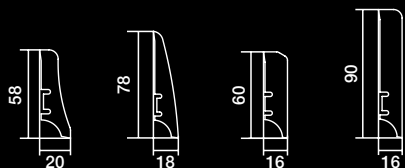

P20 P30 P50 P61

P5001152A P6101152A

P2018101A P5018101A P6118101A