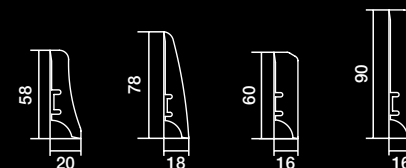

Oak/Дуб Touch

White/Белый

Length/Длина 2200 мм

P20 P30 P50 P61

P2001242A P3001242A P5001242A P6101242A

P2018101A P5018101A P6118101A

Oak/Дуб Panna Cotta Grande
- 1W1000088

Oak/Дуб Pearl