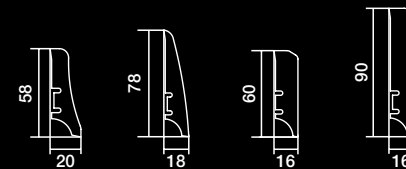

P20 P30 P50 P61

P5001152A P6101152A

P2018101A P2018101A