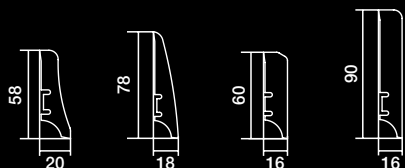

P20 P30 P50 P61

P3001352A P5001352A P6101352A

P2018101A P5018101A P6118101A