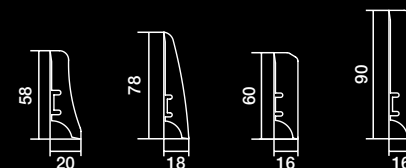

P5001152A P6101152A

P2018101A P2018101A

Oak/Дуб Cheesecake Grande
- 1W1000352

Oak/Дуб Harmony

White/Белый

Length/Длина 2200 мм

P20 P30 P50 P61

P3001342A P6101342A