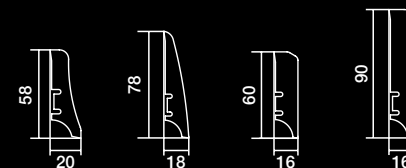

P20 P30 P50 P61

P3001312A P5001312A P6101312A

P2018101A P5018101A P6118101A