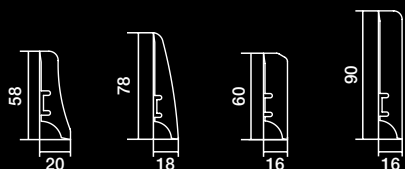

Length/Длина 2200 мм

P20 P30 P50 P61

P3001312A P5001312A P6101312A

P2018101A P5018101A P6118101A

Oak/Дуб Toffee Grande
- 1WG000499

Oak/Дуб Excite

White/Белый

Length/Длина 2200 мм