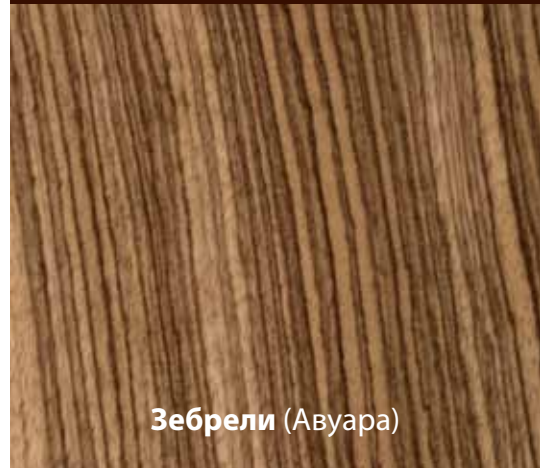

 **Amigo**
массивный паркет

Тигровое дерево

 **Amigo**
массивный паркет

Курупай

 **Amigo**
массивный паркет

Зебрели (Авуара)

Массивный паркет «Amigo» - это отличный выбор для Вашего дома:

- широкая цветовая гамма, тонкие нюансы оттенков и текстуры массивного паркета «Amigo» откроют перед Вами неограниченные возможности для творчества и позволят создать именно Ваш эксклюзивный интерьер;
- древесина, из которой производится массивный паркет «Amigo», заготавливается в регионах с благоприятной экологической обстановкой, а произведенный из нее паркет соответствует европейским стандартам качества;
- каждая паркетная планка «Amigo» покрыта 7-ю слоями высококачественного, устойчивого к истиранию и царапинам УФ лака TREFFERT (Германия) и полностью готова к быстрой укладке без пыли;
- массивный паркет «Amigo» поставляется с оптимальной влажностью (8-10 %) и изготавливается только из тех пород древесины, которые зарекомендовали себя как стабильные и надежные при эксплуатации в климатических условиях большинства регионов России, Украины и Беларуси. Это позволит Вам и Вашим детям многие годы наслаждаться красивым, ровным и надежным массивным полом.