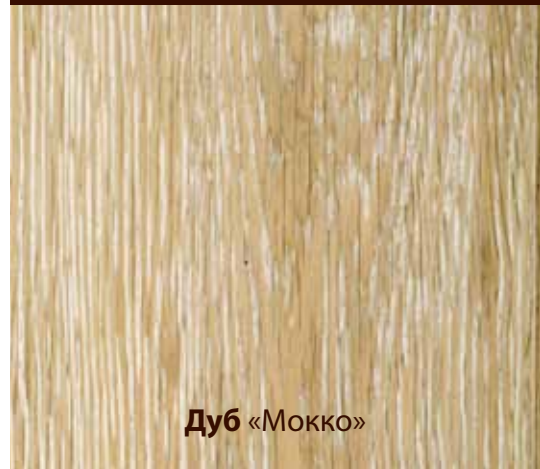

Amigo
массивный паркет