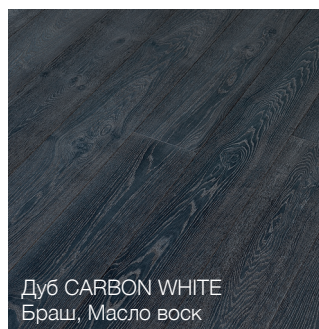

Дуб Classic WALNUT
Браш, Матовый лак

Дуб Classic WENGE
Браш, Матовый лак

Ясень Classic ANTARCTIS
Браш, Матовый лак

Handwashed Collection

При создании этой коллекции паркета мы черпали свое вдохновение из финской природы. Гармоничное сочетание цветовых оттенков и оживленный вид поверхностей повторяются также в паркете. Каждое дерево и каждый пол – уникальны. В них отражается многообразное проявление самой природы. Изделия серии «Handwashed Collection» не имеют обозначенного сортамента дуба. Доски для каждой партии выбираются с исключительной тщательностью, чтобы окончательная поверхность пола отражала свойства натуральной древесины наилучшим образом.

Дуб POLAR
Браш, Матовый лак

Дуб GREY
Браш, Масло воск

Дуб CREAM
Браш, Масло воск

Дуб TUNDRA
Масло воск

Дуб CARBON WHITE
Браш, Масло воск

Дуб MOONSTONE
Масло воск

Дуб CHOCO 50%
Браш, Масло воск

Дуб CHOCO 70%
Браш, Масло воск

Vintage Collection

VINTAGE COLLECTION – продолжение Природы в цветах Timberwise.

VINTAGE COLLECTION – характерный вид и ощущение старины. Наличие тщательно обработанных сучков и винтажных элементов, передают особенности деревянных старинных полов.