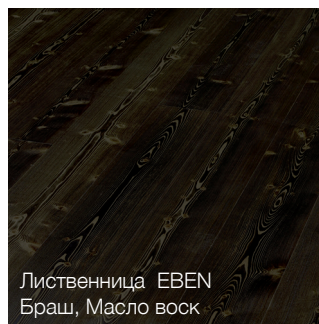

Ясень Classic SNOW WHITE
Масло воск

Дуб Rustic CLAY
Браш, Масло воск

Дуб Select ARCTIC
Браш, Масло воск

Ясень Olive CLAY
Браш, Масло воск

Дуб Classic NORDIC
Браш, Масло воск

Ясень Olive EBEN
Браш, Масло воск

Дуб Classic SILVER
Браш, Масло воск

Лиственница ARCTIC
Браш, Масло воск

Дуб Rustic ANTIQUE
Браш, Масло воск

Дуб Classic EBEN
Браш, Масло воск

Лиственница EBEN
Браш, Масло воск

Лиственница SNOW WHITE
Браш, Масло воск

Color collection Матовый лак

Ясень Classic ANTARCTIS
Браш, Матовый лак

Красивый цвет полов серии «Color Collection» создается тонированным лаком и морилкой. Данная технология крашения делает возможным использование интенсивных цветов. Цветовая гамма обширна – от черного до белого. Покрытие матовым лаком делает поверхность изделия естественно красивой и стойкой к износу.