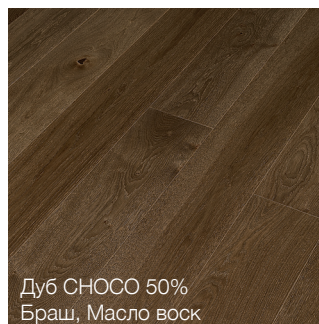

Дуб TUNDRA
Масло воск

Дуб CARBON WHITE
Браш, Масло воск

Дуб CHOCO 70%
Браш, Масло воск

Дуб CHOCO 50%
Браш, Масло воск