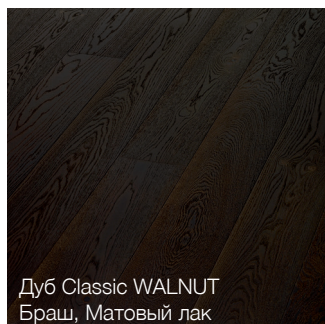

Color collection Матовый лак

Ясень Classic ANTARCTIS
Браш, Матовый лак

Красивый цвет полов серии «Color Collection» создается тонированным лаком и морилкой. Данная технология крашения делает возможным использование интенсивных цветов. Цветовая гамма обширна – от черного до белого. Покрытие матовым лаком делает поверхность изделия естественно красивой и стойкой к износу.

Варианты древесины: дуб и ясень.

Дуб Classic NORDIC
Матовый лак

Дуб Classic ANTARCTIS
Браш, Матовый лак

Дуб Classic COGNAC
Браш, Матовый лак

Дуб Rustic ANTIQUE
Браш, Матовый лак

Дуб Classic ARCTIC
Браш, Матовый лак

Дуб Classic WALNUT
Браш, Матовый лак

Дуб Classic WENGE
Браш, Матовый лак

Ясень Classic ANTARCTIS
Браш, Матовый лак

Handwashed Collection

При создании этой коллекции паркета мы черпали свое вдохновение из финской природы. Гармоничное сочетание цветовых оттенков и оживленный вид поверхностей повторяются также в паркете. Каждое дерево и каждый пол – уникальны. В них отражается многообразное проявление самой природы. Изделия серии «Handwashed Collection» не имеют обозначенного сортамента дуба. Доски для каждой партии выбираются с исключительной тщательностью, чтобы окончательная поверхность пола отражала свойства натуральной древесины наилучшим образом.