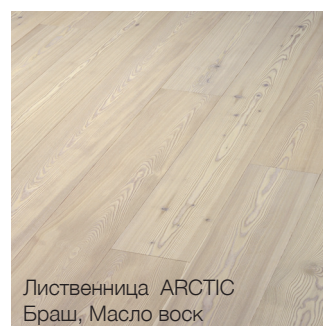

Ясень Classic SNOW WHITE
Масло воск

Дуб Rustic CLAY
Браш, Масло воск

Дуб Select ARCTIC
Браш, Масло воск

Ясень Olive CLAY
Браш, Масло воск

Дуб Classic NORDIC
Браш, Масло воск

Ясень Olive EBEN
Браш, Масло воск

Дуб Classic SILVER
Браш, Масло воск

Лиственница ARCTIC
Браш, Масло воск

Дуб Rustic ANTIQUE
Браш, Масло воск

Дуб Classic EBEN
Браш, Масло воск

Лиственница EBEN
Браш, Масло воск

Лиственница SNOW WHITE
Браш, Масло воск