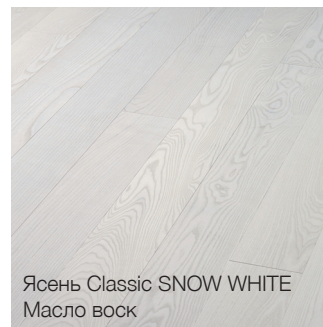

Color collection Масло воск

В покрытых масляным воском изделиях коллекции «Color Collection» натуральный оттенок древесины подчёркивается тонированным масляным воском. В зависимости от выбранной породы дерева и использованного цвета, конечный результат варьируется от почти белого до цвета Эбен. Масляный воск, который затвердевает под воздействием ультрафиолета, прочен, приятен для ног и придает полу красивую натуральную отделку. Варианты древесины: дуб, ясень и лиственница.