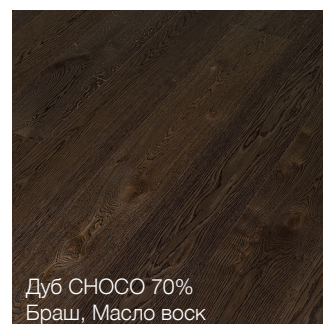

Дуб MOONSTONE
Масло воск

Дуб CHOCO 70%
Браш, Масло воск